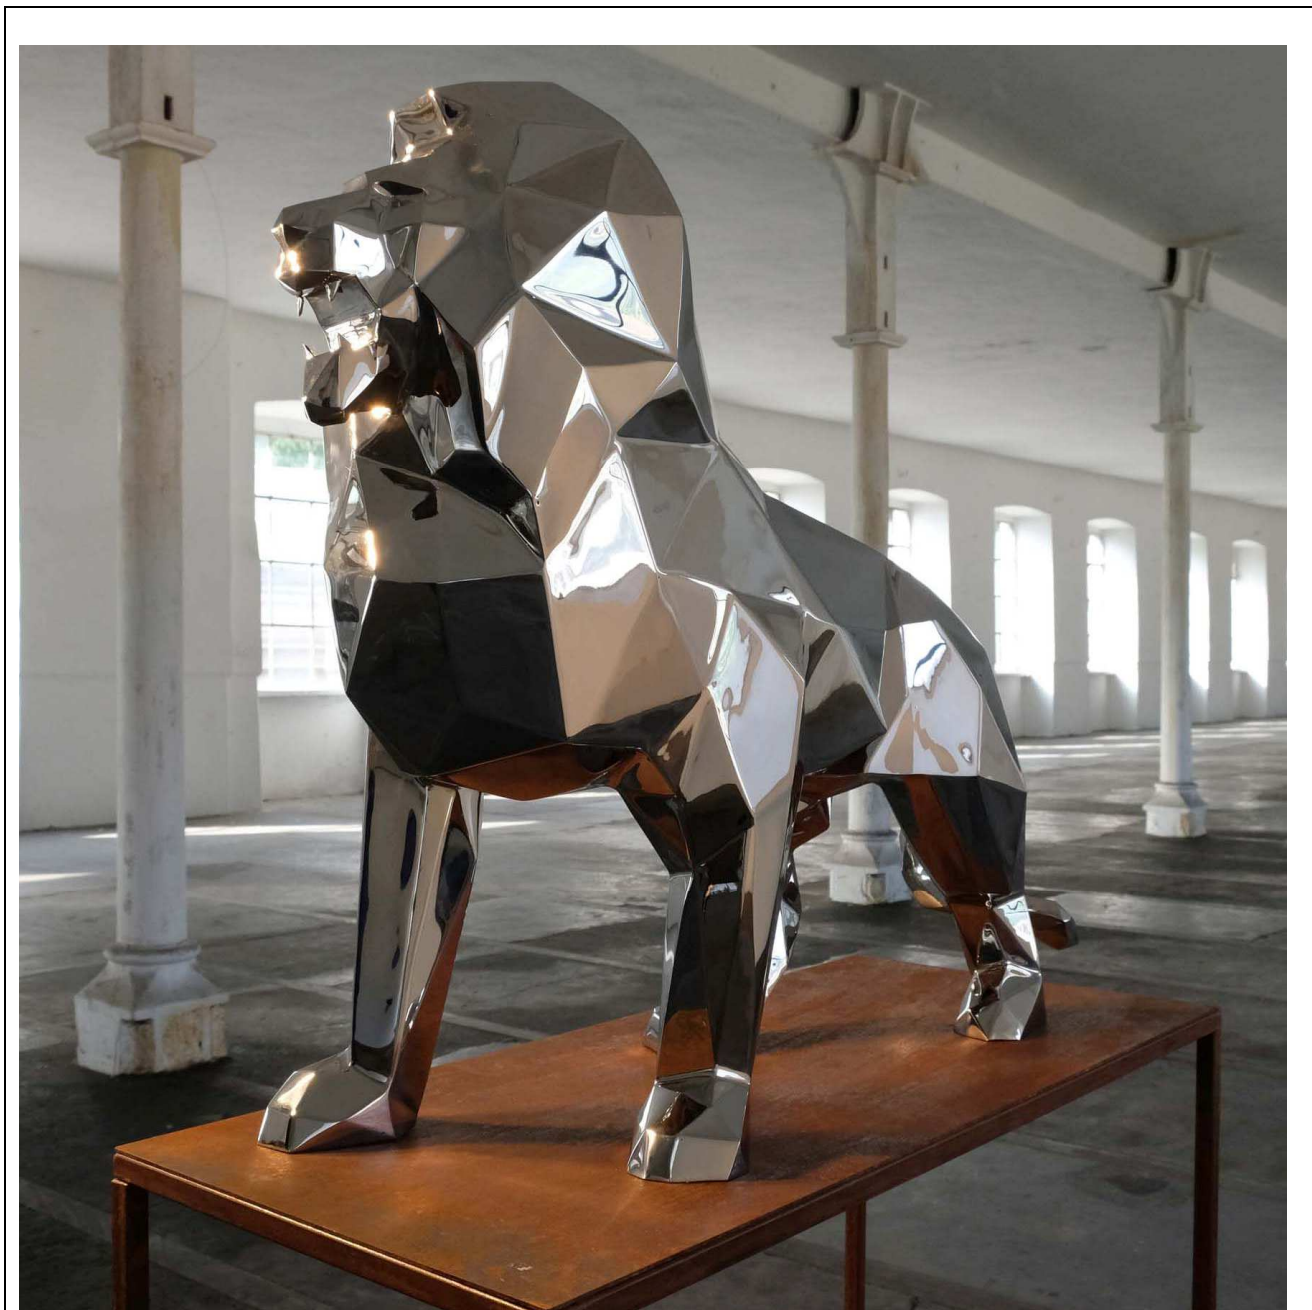

DANIELE BASSO

works on show at

OLTRE LA MATERIA

Hysteria Secret Art Gallery Milan

Project:

Work: **LEONE**

Acciaio a specchio / Stainless Steel mirror finished

88x32, h75 cm

2018

Edition of 1

Work: **HIC SUNT LEONES**

Acciaio a specchio / Stainless Steel mirror finished

88x32, h75 cm

2018

DANIELE BASSO

Via Salita di Riva, 3 - 13900 Biella - Italy