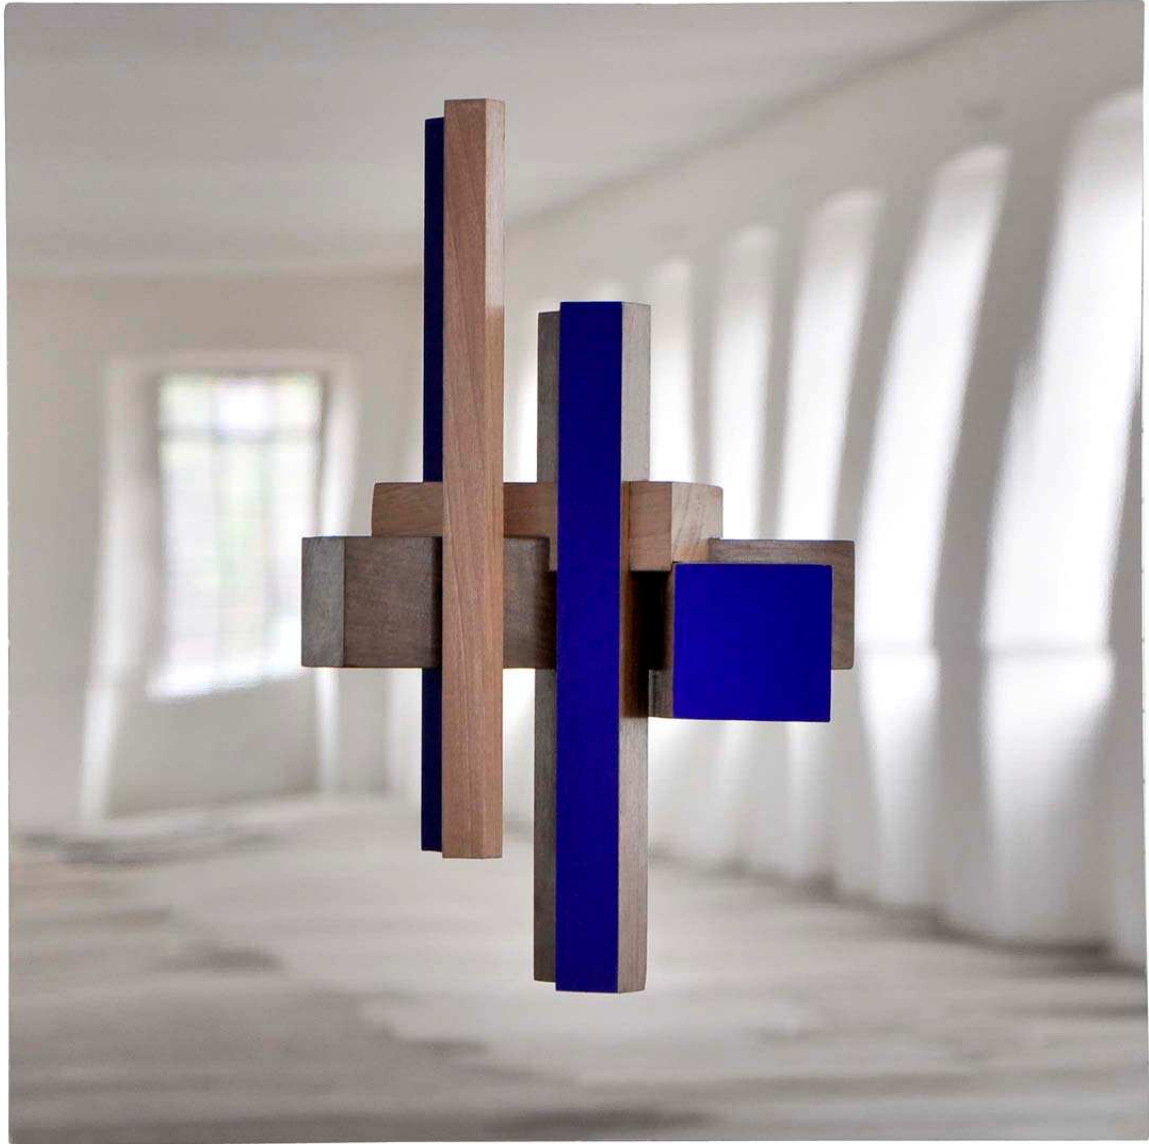

Project: **VERTICAL REFLECTION**

Work: **MIAMI 01**

Acciaio a specchio, legno e colore blu / Stainless Steel mirror, wood and Blue Colour
50x50 cm - 5 kg about

2016

Edition of 5 + P.A.