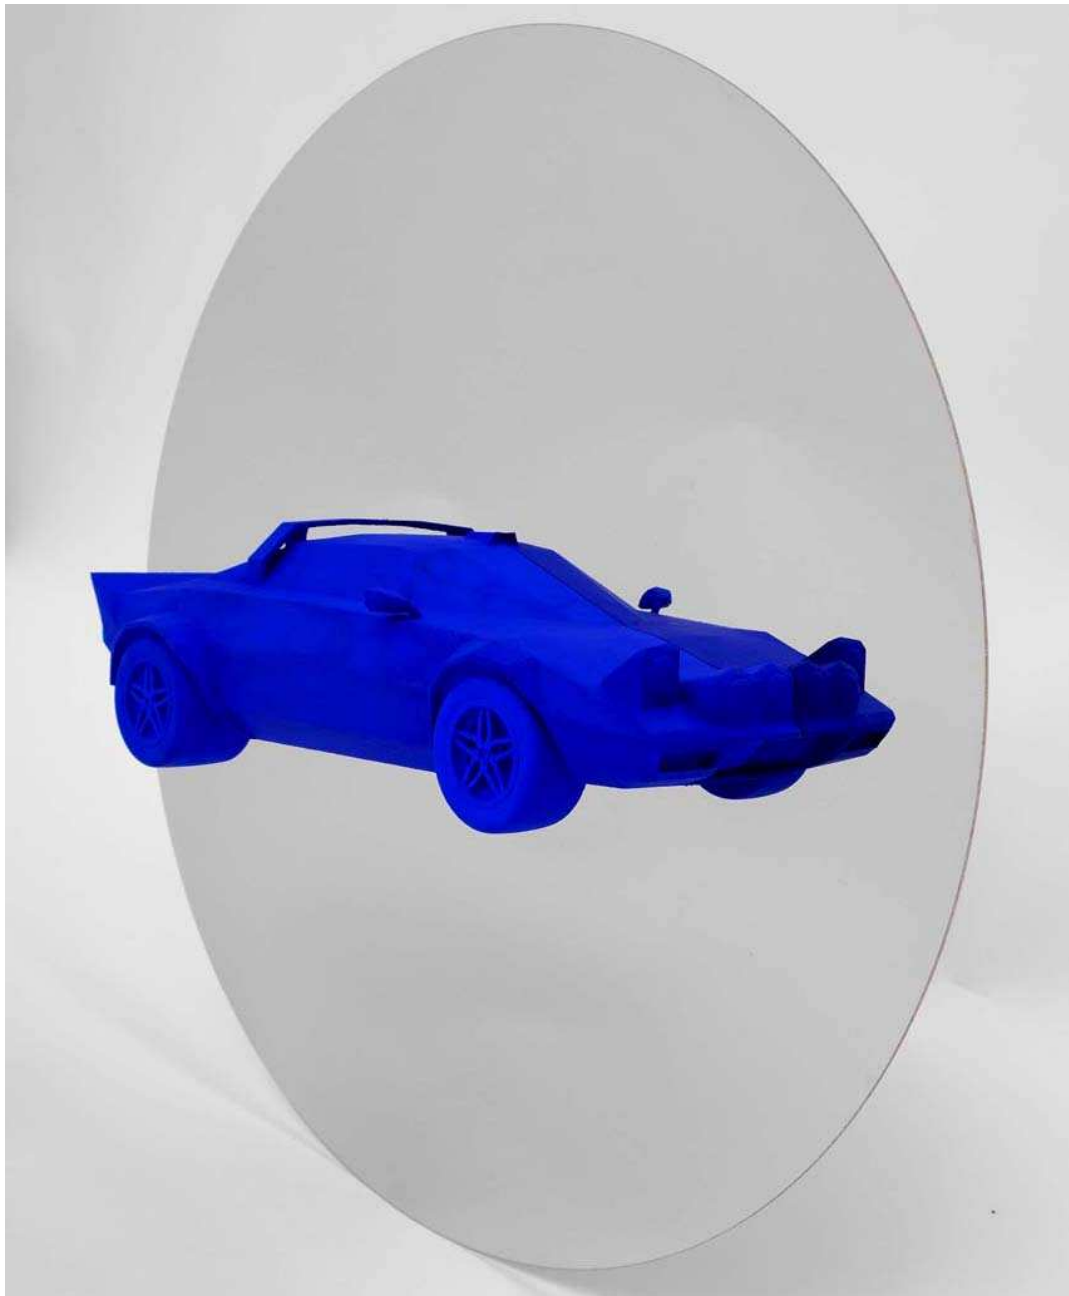

Project:

Work: **StratoSferica**

Acciaio a specchio, resina e colore blu / Stainless Steel mirror, resin and Blue Colour

Diametro 50 cm

2018

Edition of 5 + P.A.

DANIELE BASSO

Via Salita di Riva, 3 – 13900 Biella – Italy

M: +39 329 2323148 - P: +39 015 2523296 - info@danielebasso.it

www.danielebasso.it