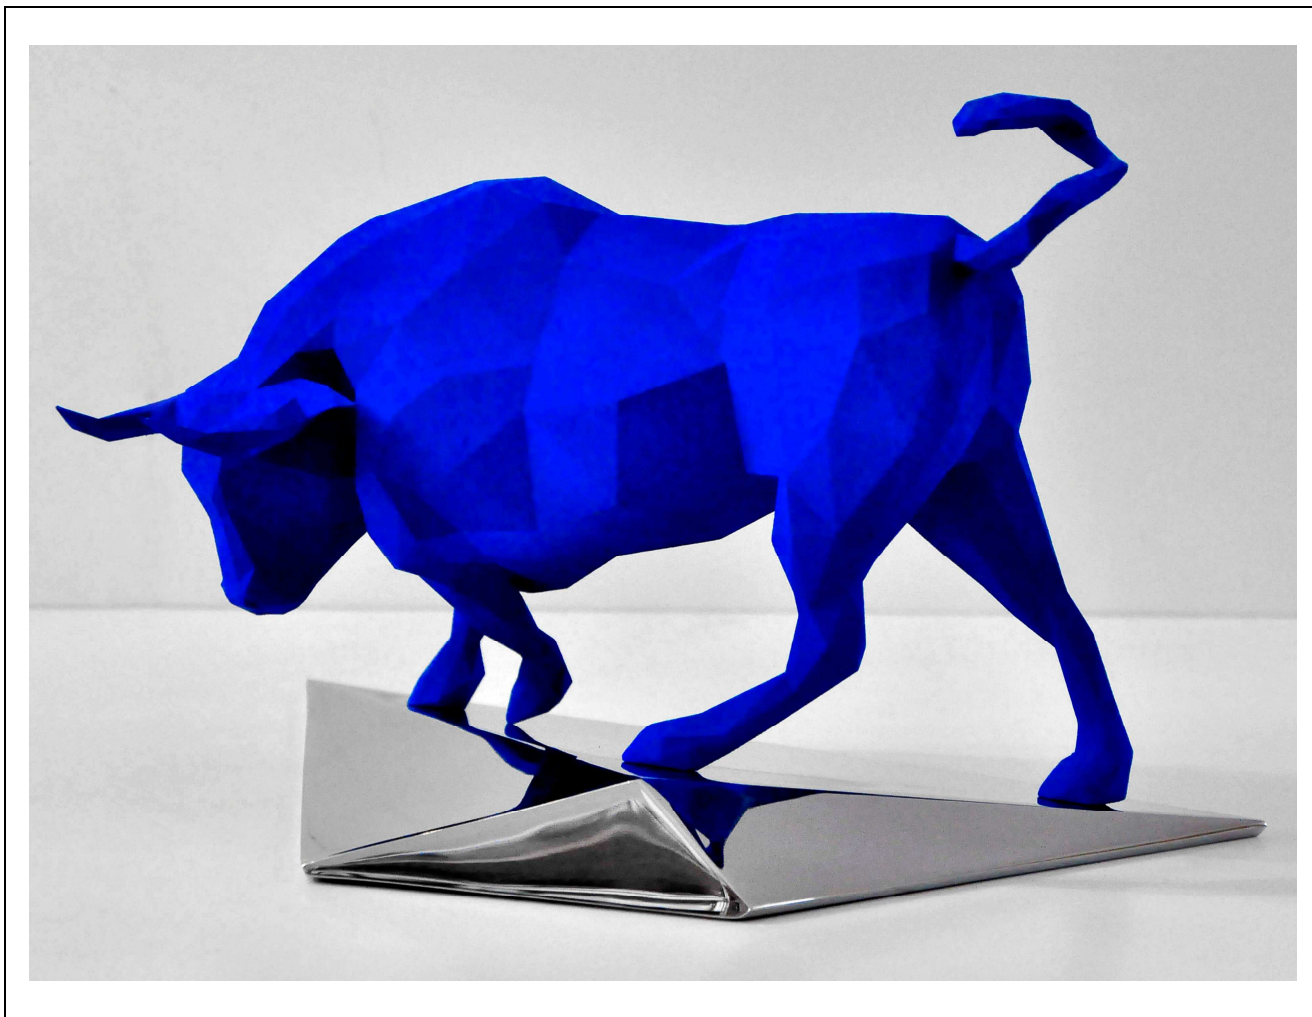

Project:

Work: **VRUMM BANG BULL**

Forma sagomata e verniciata Blue -Blue painted shape

35x21, h21 cm - 3,8 kg about (with base)

2018

Edition of 3 + P.A.

DANIELE BASSO

Via Salita di Riva, 3 – 13900 Biella – Italy
M: +39 329 2323148 - P: +39 015 2523296 - info@danielebasso.it
www.danielebasso.it