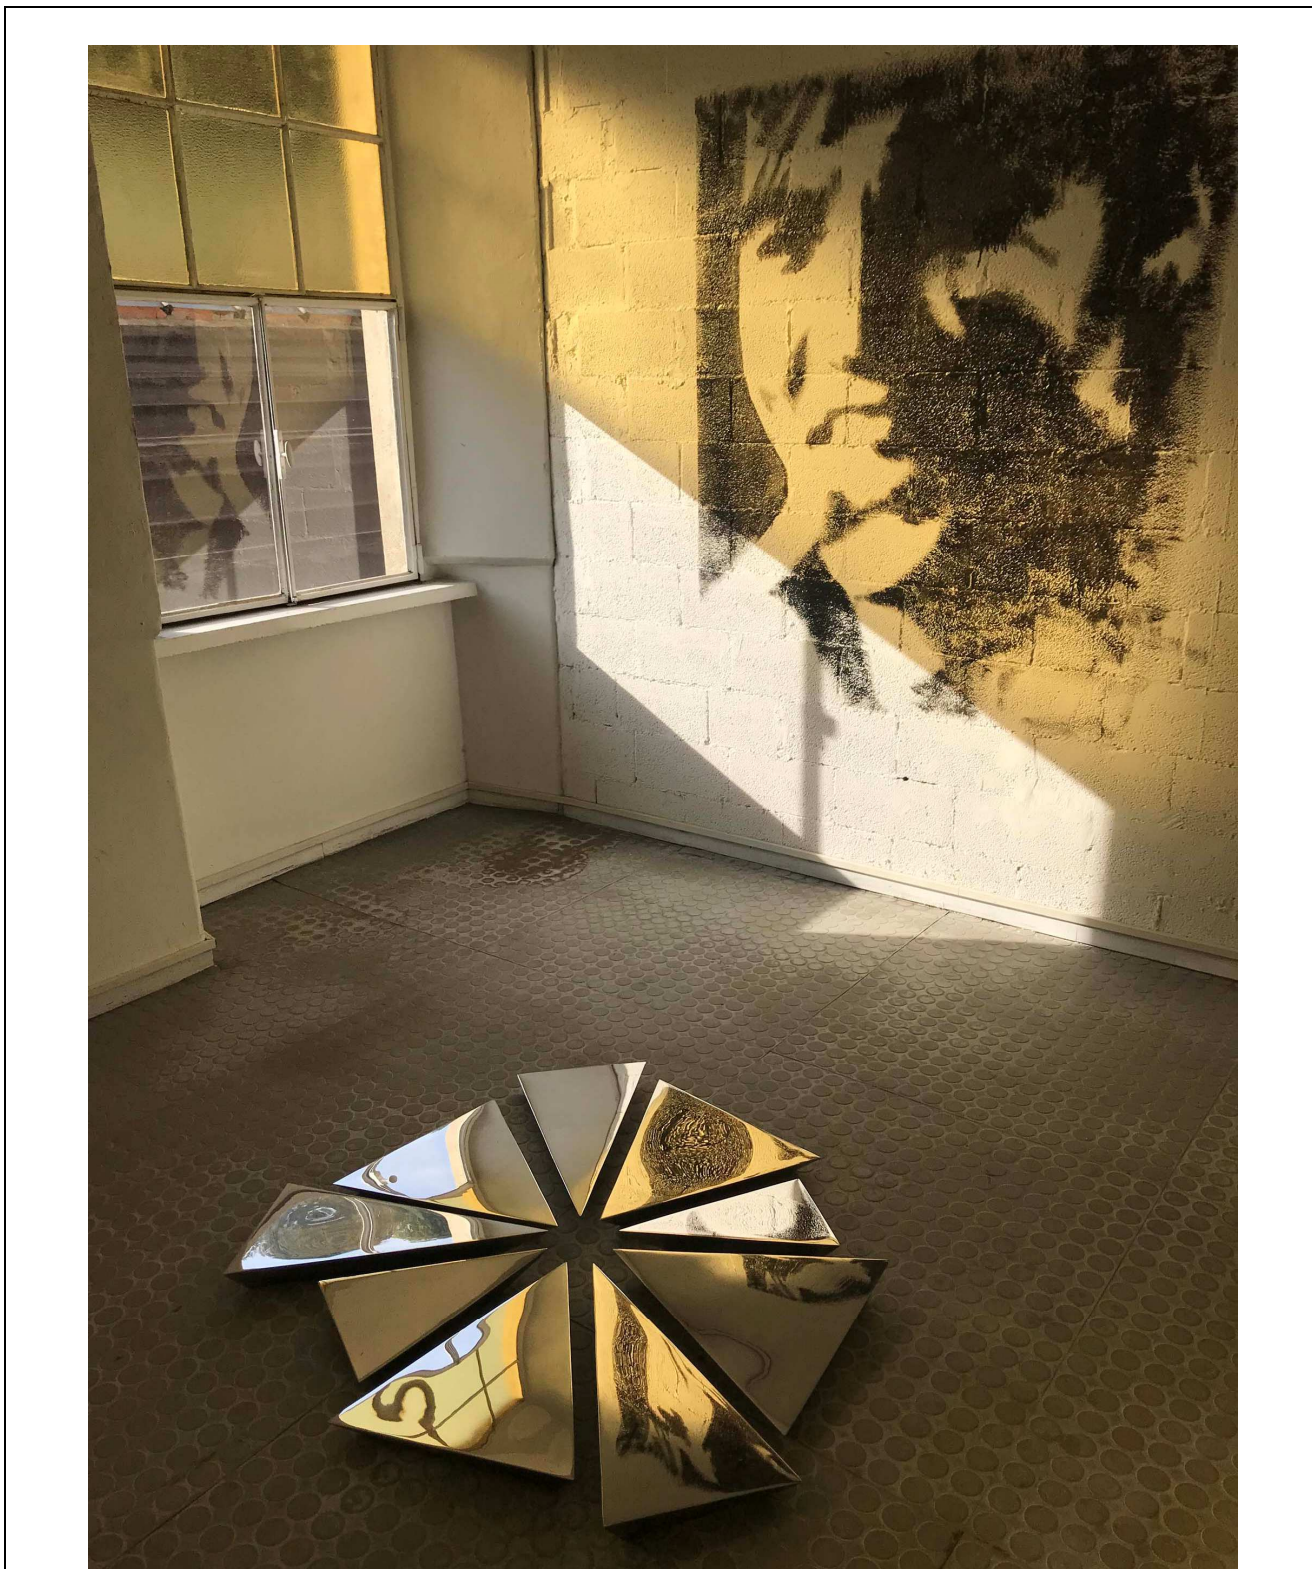

Project:

Work: **FRATTALI 120**

Acciaio a specchio e Ferro arrugginito / Stainless Steel mirror finished rusted Iron

Diametro 120, h 6 cm

2018

Edition of 3 + P.A.

DANIELE BASSO

Via Salita di Riva, 3 – 13900 Biella – Italy

M: +39 329 2323148 - P: +39 015 2523296 - info@danielebasso.it

www.danielebasso.it